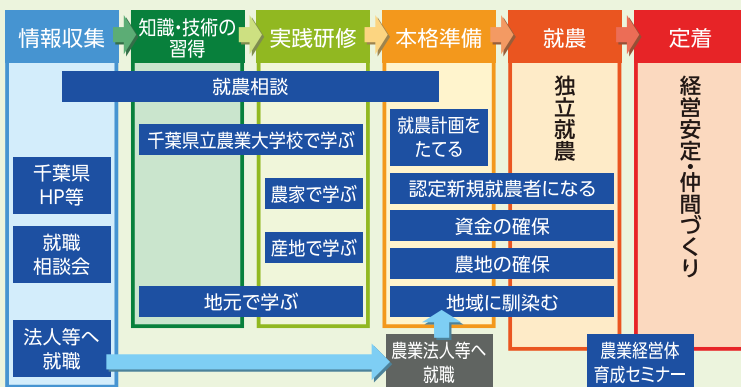

個別就業相談 (午前10時～午後3時)

栽培技術・農地・資金・地域状況等について、専門家や担当者が個別相談に応じます。

相談会や農業の求人情報はこちらからも見られます→

千葉県PRマスコットキャラクター
チーバくん
千葉県許諾第A42-32号

先輩就農者の 体験発表

(午前10時～正午)

独立就農した方などの「農業経営者になる」という夢の実現に向けて取り組んでいる事例の紹介(先輩新規就農者の体験発表)など、就業に役立つ情報提供を行います。

新規就農等相談

就農相談窓口を設け全般的な相談に応じます。多様な就農支援や千葉県の農業事情などお気軽にご相談ください。

▶ ちばで農業を始めるための道すじ

アクセス

交通案内

- 駐車場70台(身障者用別途4台)、他駐輪場・オートバイ置場あり
- 公共交通機関をご利用の場合 JR京葉線・内房線・外房線「蘇我」駅から徒歩5分

問合せ先

公益社団法人 千葉県園芸協会産地振興部